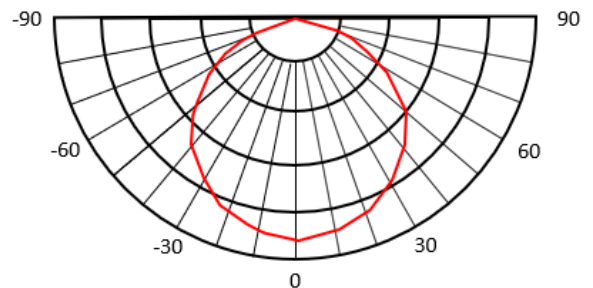

Valonjako – HORTI500

> 0.95	max 3.2 J/s	IP67	AC 90-305V	50/60Hz	1-10V	5 vuotta
Tehokerroin	Led modulin hyötysuhde	IP luokka	Sisääntulo jännite	Verkko taajuus	Himmennys (optio)	Takuu