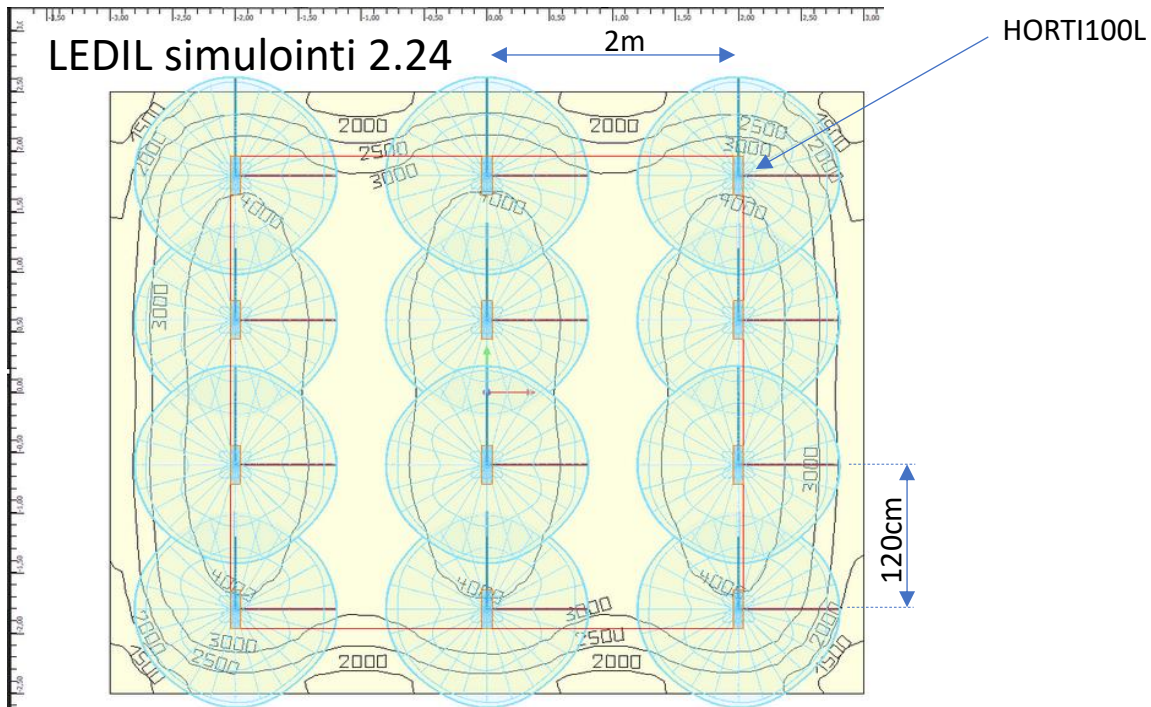

HORTI-1450 kokoonpano / valonjako (kerrosviljelmä)

Simuloitu valonjako, kun HORTI100L valaisimet kasvatuspöydän yläpuolella n 80cm. Valaisimen etäisyys 150cm seuraavaan valaisimeen (yhteensä 4kpl). Sopii esimerkiksi 5m leveälle kerrosviljelmälle / kasvatuspöydälle, tai ylävaloksi.

Alla on vierekkäin kolme HORTI-1450 kokoonpanoa, joiden etäisyys on 2m seuraavaan. PPFD noin 150...160umol/s/m² valaisimen alla ja n 100umol/s/m² valaisimien välissä.