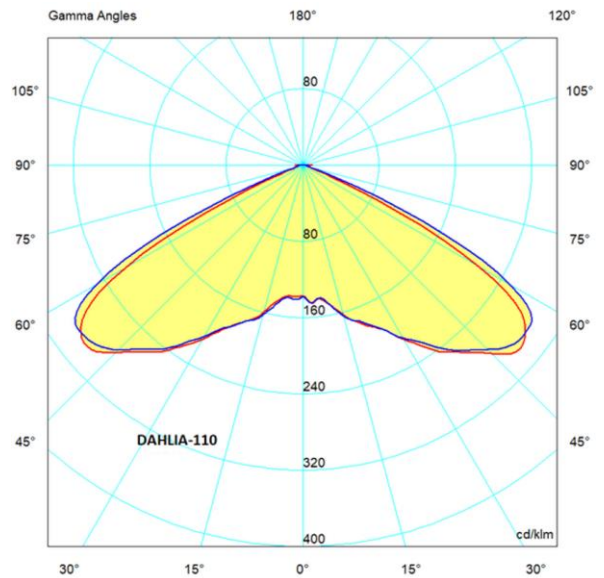

Valonjako - HORTI100L

> 0.95	max 3.0 J/s	IP67	AC 90-305V	50/60Hz	1-10V	5 vuotta
Tehokerroin	Led modulin hyötysuhde	IP luokka	Sisääntulo jännite	Verkko taajuus	Himmennys (optio)	Takuu